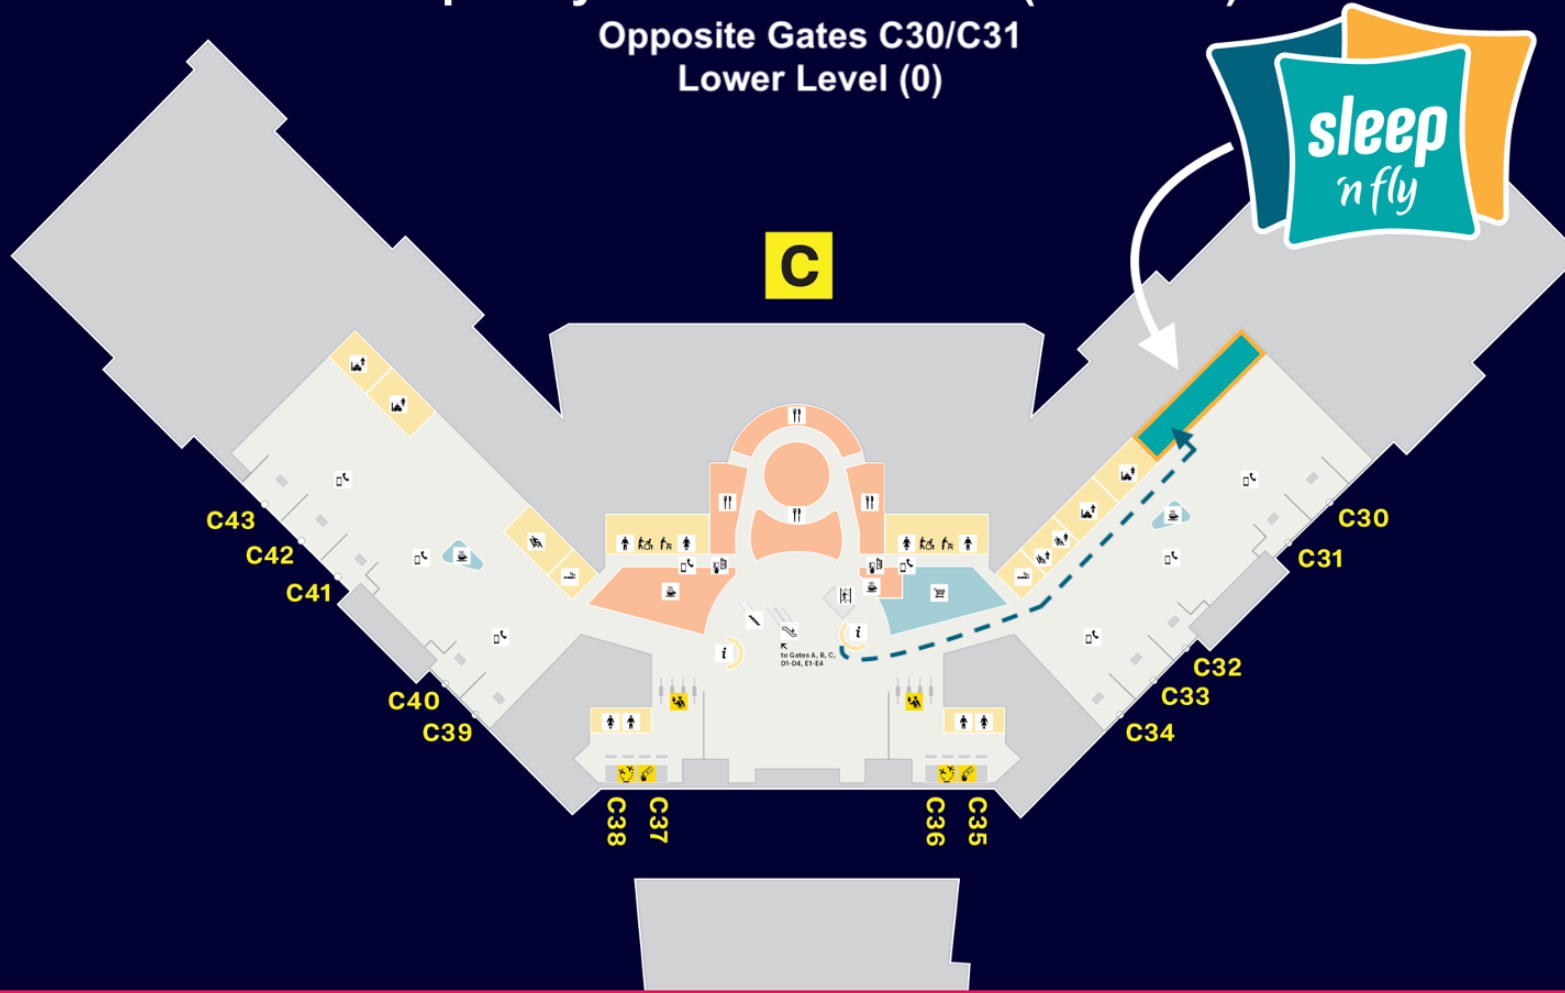

Level 0

sleep 'n fly DOH North Node (C-Gates) Opposite Gates C30/C31 Lower Level (0)

مفتاح الخريطة Keys to Map

منطقة الألعاب Play Area	مرافق خدمة Services
مصلى Prayer Room	الأغذية والمشروبات Food & Beverage
غرفة استراحة هادئة Quiet Room	محلات تجارية Shops
مكاتب تأجير السيارات Rental Car Counters	صالات Lounges
محلات تجارية Shops	صراف آلي ATM
غرفة التدخين Smoking Room	خدمات الأمتعة Baggage Services
السلام Stairs	الحافلات Buses
سيارات أجرة Taxi	مواقف السيارات Car Park
هواتف Telephones	منطقة الحواسيب Computer Area
مكتب التذاكر Ticket Office	صرافة العملات Currency Exchange
دورات المياه Toilets	السلم المتحرك Escalator
عربات الأمتعة Trolleys	حافلات الفنادق Hotel Buses
حزام الأمتعة Baggage Belt	حجوزات الفنادق Hotel Reservations
تسجيل الدخول Check-in	معلومات Information
الجمارك Customs	مصعد Lift
دفع رسوم الأمتعة الزائدة Excess Baggage Payment	الليموزين Limousines
البوابة الإلكترونية E-Gate	المفقودات Lost Property
الجوازات Immigration	العيادة الطبية Medical Clinic
مكتب تحويل الرحلات Transfers Desk	الممشى المتحرك Moving Walkway
الأمتعة الكبيرة Oversize Baggage	صيدلية Pharmacy